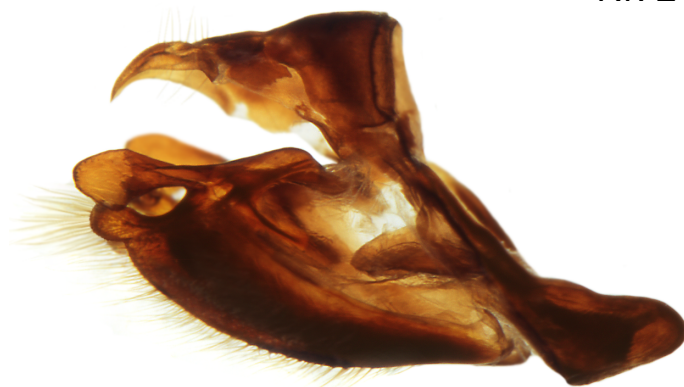

Lepidoptera Nymphalidae
Clossiana titania ESPER, 1793

Genitalpräparat
Nr. 2193

Lateralansicht anatomisch rechts Aed sep

Ventro-Kaudalansicht.
siehe Aed und Furca

Dorsalansicht

Aedoeagus oben Lateralansicht
gedreht bis unten Dorsalansicht