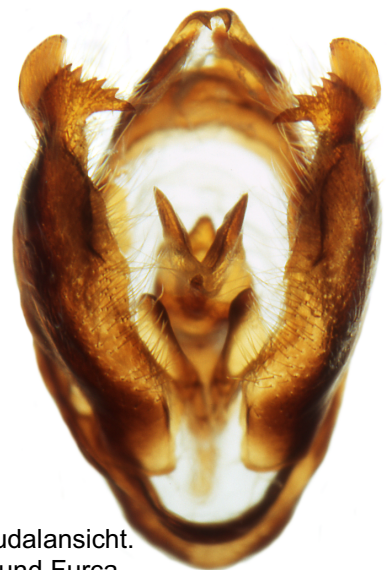

Lepidoptera Nymphalidae
Clossiana titania ESPER, 1793

Genitalpräparat
Nr. 2193

Lateralansicht anatomisch rechts Aed sep

Ventro-Kaudalansicht.
siehe Aed und Furca

Dorsalansicht

Aedoeagus oben Lateralansicht
gedreht bis unten Dorsalansicht