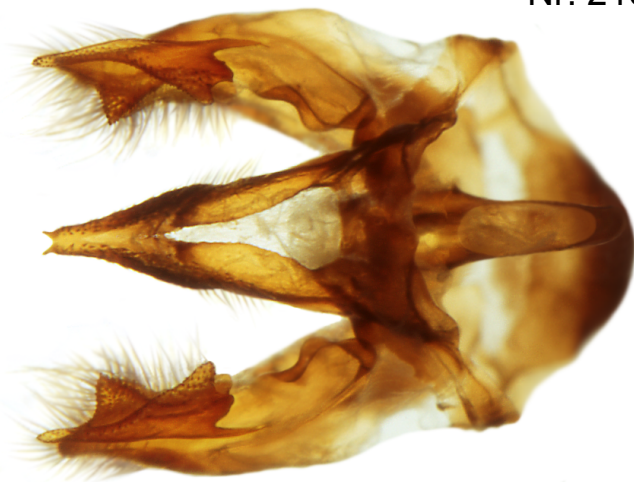

Lepidoptera Nymphalidae  
*Boloria napaea* HOFFMANNSEGG, 1804

Genitalpräparat  
Nr. 2166

Dorsalansicht

anatomisch rechte Valve Außenseite

anatomisch rechte Valve Innenseite

Furca

Aedoeagus Lateralansicht