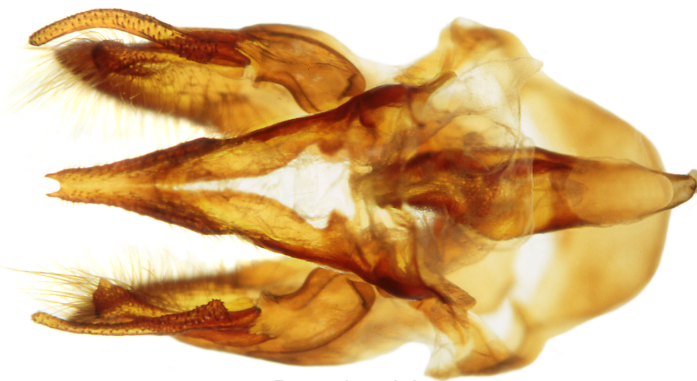

Lepidoptera Nymphalidae  
*Boloria napaea* HOFFMANNSEGG, 1804

Italien Südtirol Luson  
20.07.1958  
leg. Coll. R. Baumberger

Präp.Nr.1918

Genitalpräparat  
Nr. 1918

Lateralansicht anatomisch rechts

A-P View siehe Furca

Dorsalansicht

Aedoeagus Lateralansicht oben  
gedreht bis Dorsalansicht unten